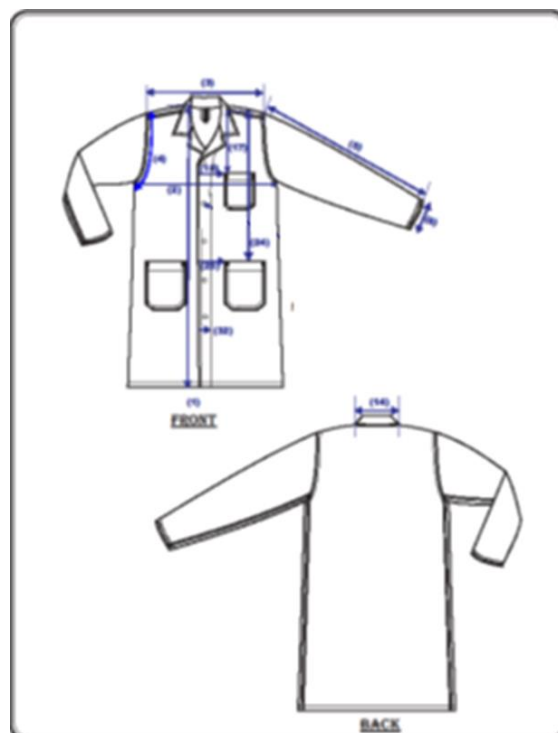

CODICE DOGANALE: 6211 3310

COLORI: BLU / VERDE / ROYAL / BIANCO

TESSUTO:

- COMPOSIZIONE: 65% POLIESTERE / 35% COTONE
- PESO: 130 GSM +/-3%

IMBALLO:

- SACCHETTO DI NYLON: SACCHETTO TRASPARENTE CON ETICHETTA TAGLIA
- QUANTITA' PZ/BOX: 20 PZ

MODELLO E TABELLA MISURE INDICATIVE:

	POINT ER NO.	TOL(+/-)	XS	S	M	L	XL	XXL	XXXL	UO M
LUNGHEZZA TOTALE DAVANTI	(1)	(+/-1)	94	96	98	101	103	105	107	Cms
MEZZO TORACE	(2)	(+/-1)	53.5	56.5	59.5	62.5	65.5	68.5	71.5	Cms

ETICHETTE E TAGLIE:

➤ TAGLIE DISPONIBILI

dalla S alla 3XL per colore Royal - Verde
dalla XS alla 3XL per colore Bianco e Blu

ETICHETTA IMPORTATORE

SIZE WISE HUMAN FIGURE MEASUREMENT

SIZE	XS	S	M	L	XL	XXL	XXXL
HEIGHT	158-164	164-170	170-176	176-182	182-188	188-194	194-200
CHEST	92-96	96-100	100-104	104-108	108-112	112-116	116-120