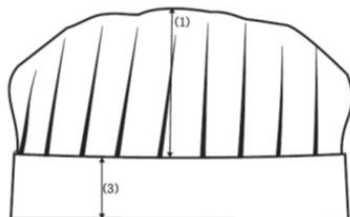

SCHEMA PRODOTTO

ARTICOLO: **CAPPELLO DA CUOCO – CHIUSURA VELCRO**
CODICE: **Y18177**
COLORI: **BIANCO - NERO**

BIANCO

NERO

TESSUTO:

- COMPOSIZIONE: 100% COTONE
- PESO: 200 gr/mq. +/-3%

IMBALLO:

- SACCHETTO DI NYLON: SACCHETTO TRASPARENTE
- QUANTITA' PZ/BOX: 100 PZ

MODELLO E TABELLA MISURE INDICATIVE:

	POINTER NO.		UOM
ALTEZZA CENTRO (SENZA FASCIA)	(1)	28	Cms.
LARGHEZZA FONDO	(2)	64	Cms.
ALTEZZA FASCIA	(3)	6.5	Cms.

ETICHETTE E TAGLIE:

TAGLIE DISPONIBILI

TAGLIA UNICA