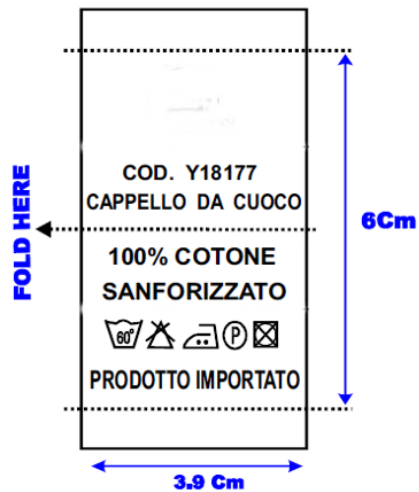

SCHEMA PRODOTTO

ARTICOLO: **CAPPELLO DA CUOCO – CHIUSURA VELCRO**
CODICE: **Y18177**
COLORI: **BIANCO - NERO**

BIANCO

NERO

TESSUTO:

- COMPOSIZIONE: 100% COTONE
- PESO: 200 gr/mq. +/-3%

IMBALLO:

- SACCHETTO DI NYLON: SACCHETTO TRASPARENTE
- QUANTITA' PZ/BOX: 100 PZ

MODELLO E TABELLA MISURE INDICATIVE:

	POINTER NO.		UOM
ALTEZZA CENTRO (SENZA FASCIA)	(1)	28	Cms.
LARGHEZZA FONDO	(2)	64	Cms.
ALTEZZA FASCIA	(3)	6.5	Cms.

ETICHETTE E TAGLIE:

TAGLIE DISPONIBILI

TAGLIA UNICA

ETICHETTA IMPORTATORE